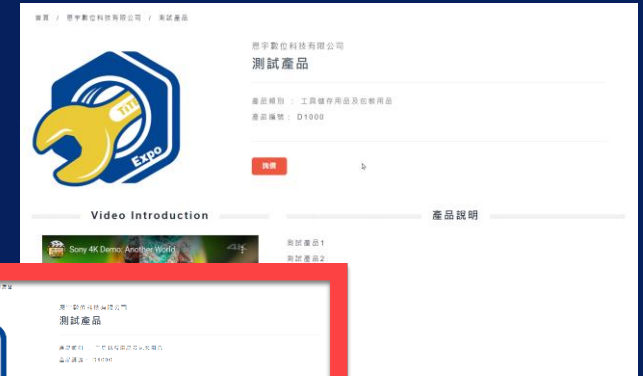

# 預覽商品

商品數量 1 / 20 + 新增商品

商品清單

詳細	商品名稱	商品編號	商品照片	預覽
<a href="#">編輯</a>	測試產品 Demo Production	D1000		

**Step1.點選「預覽」，可預覽商品頁面**

**Step2.開啟預覽頁面**